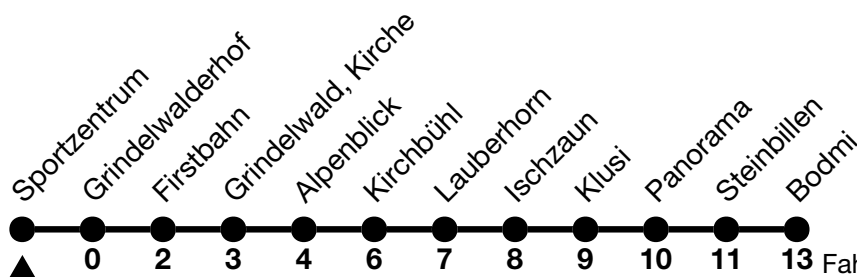

124

Sportzentrum → Bodmi

Fahrzeiten in Minuten /
Travel times in minutes

Alle Angaben ohne Gewähr / All information without guarantee

21.12.2024 - 30.03.2025

6

7 32_b

8 32_b

9 02 32

10 02 32

11 02_a 32

12 32

13 32

14 32

15 02 32

16 02 32

17 02 32

18 02

19

20

a = Fährt bis / Runs up to Kirchbühl

b = Fährt ohne Kirchbühl / Runs without Kirchbühl

VELOS: Keine Beförderung möglich / BIKES: No transport possible

Ihr Fahrplan in Echtzeit
Your timetable in real time

GrindelwaldBus
Grundstrasse 32
CH-3818 Grindelwald

Tel +41 33 854 16 16
info@grindelwaldbus.ch
grindelwaldbus.ch

GrindelwaldBus