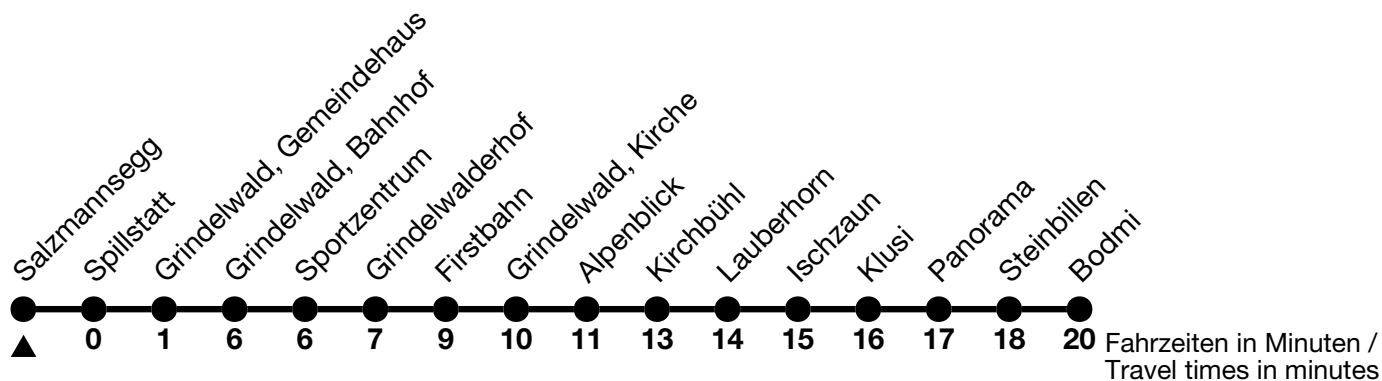

## Salzmannsegg → Bodmi

Alle Angaben ohne Gewähr / All information without guarantee

21.12.2024 - 30.03.2025

6

7 26<sub>c</sub>

8 26<sub>c</sub> 56

9 26 56

10 26 56<sub>b</sub>

19

20

a = Fahrt bis / Runs up to Grindelwald, Bahnhof    b = Fahrt bis / Runs up to Kirchbühl    c = Fahrt ohne Kirchbühl / Runs without Kirchbühl

VELOS: Keine Beförderung möglich / BIKES: No transport possible