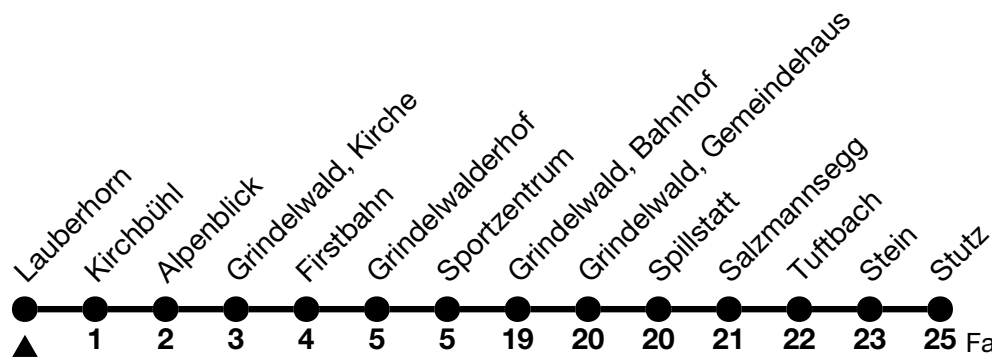

124

Lauberhorn → Stutz

Fahrzeiten in Minuten /
Travel times in minutes

Alle Angaben ohne Gewähr / All information without guarantee

21.12.2024 - 30.03.2025

6

7 55

8 55

17 25_a 55_a

18 25_a

19

20

a = Fährt ohne Kirchbühl / Runs without Kirchbühl

VELOS: Keine Beförderung möglich / BIKES: No transport possible

Ihr Fahrplan in Echtzeit
Your timetable in real time

GrindelwaldBus
Grundstrasse 32
CH-3818 Grindelwald