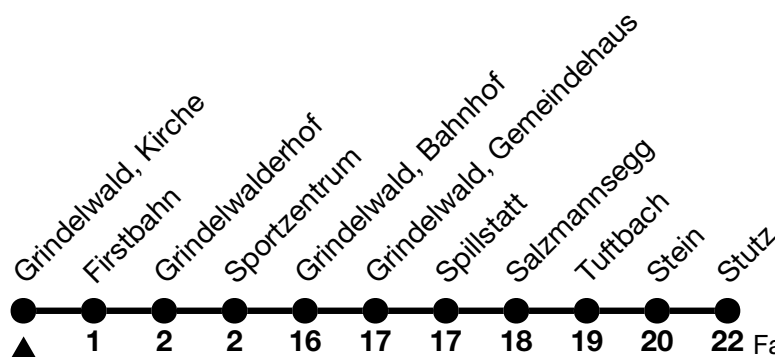

124

Grindelwald, Kirche → Stutz

Fahrzeiten in Minuten /
Travel times in minutes

Alle Angaben ohne Gewähr / All information without guarantee

21.12.2024 - 30.03.2025

6

7 58

8 58

9 28 58

10 28 58

11 58

12 58

13 58

14 58

15 28 58

16 28 58

GrindelwaldBus