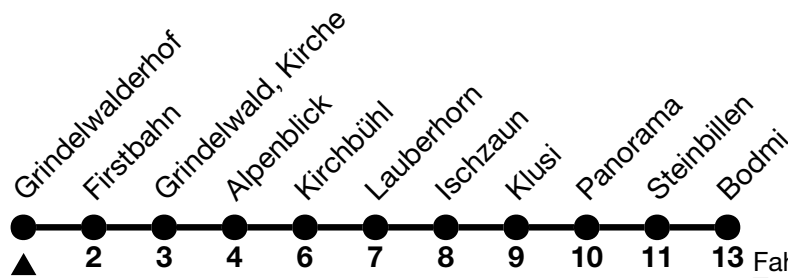

124

Grindelwalderhof → Bodmi

Alle Angaben ohne Gewähr / All information without guarantee

21.12.2024 - 30.03.2025

6

7 33_b

8 33_b

9 03 33

10 03 33

11 03_a 33

12 33

13 33

14 33

15 03 33

16 03 33

17 03 33

18 03

19

20

a = Fährt bis / Runs up to Kirchbühl

b = Fährt ohne Kirchbühl / Runs without Kirchbühl

VELOS: Keine Beförderung möglich / BIKES: No transport possible

Ihr Fahrplan in Echtzeit
Your timetable in real time