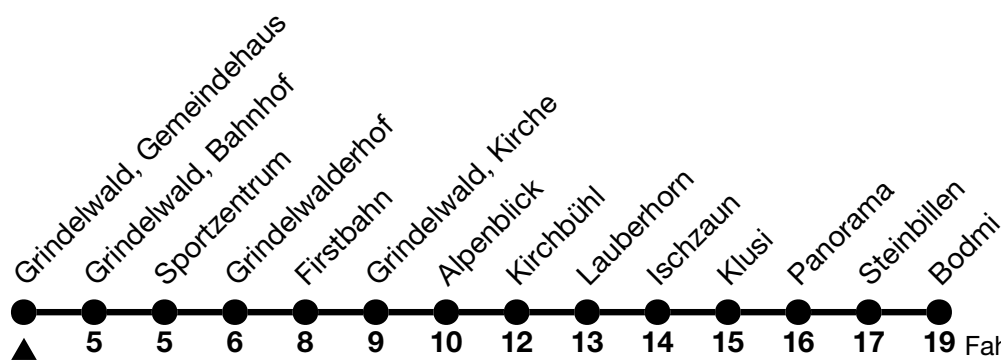

124

Grindelwald, Gemeindehaus → Bodmi

Fahrzeiten in Minuten /
Travel times in minutes

Alle Angaben ohne Gewähr / All information without guarantee

21.12.2024 - 30.03.2025

6

7 27_c

8 27_c 57

9 27 57

10 27 57_b

11 27

12 27

13 27

14 27

15 27 57

16 27 57

17 27 57

18 27_a

19

20

a = Fahrt bis / Runs up to Grindelwald, Bahnhof   b = Fahrt bis / Runs up to Kirchbühl   c = Fahrt ohne Kirchbühl / Runs without Kirchbühl

VELOS: Keine Beförderung möglich / BIKES: No transport possible

Ihr Fahrplan in Echtzeit
Your timetable in real time

GrindelwaldBus
Grundstrasse 32
CH-3818 Grindelwald

Tel +41 33 854 16 16
info@grindelwaldbus.ch
grindelwaldbus.ch

GrindelwaldBus