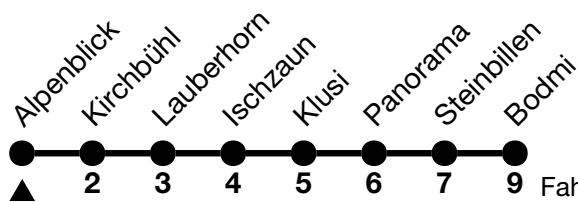

124

Alpenblick → Bodmi

Fahrzeiten in Minuten /
Travel times in minutes

Alle Angaben ohne Gewähr / All information without guarantee

21.12.2024 - 30.03.2025

6

7 37_b

8 37_b

17 07 37

18 07

19

20

a = Fährt bis / Runs up to Kirchbühl

b = Fährt ohne Kirchbühl / Runs without Kirchbühl

VELOS: Keine Beförderung möglich / BIKES: No transport possible

Ihr Fahrplan in Echtzeit
Your timetable in real time