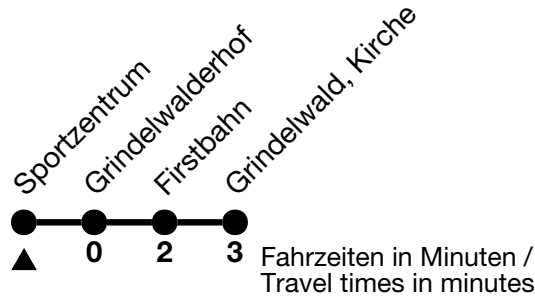

123

Sportzentrum → Grindelwald, Kirche

Alle Angaben ohne Gewähr / All information without guarantee

🕒	15.12. - 20.12.2024 / 31.03. - 16.05.2025	21.12.2024 - 30.03.2025
6		
7		13_a
8		13
9		13
10		13_a
11		
12		
13		33_a
14		33_a
15		33_a
16		33_a
17		33_a
18		33_a
19		
20		

a = Montag - Freitag ohne allgemeine Feiertage / Monday - Friday excluding bank holidays

Fährt vom 15.12. - 20.12.2024 und 31.03. - 16.05.2025 ohne Zollohaus, Sportzentrum / Runs from 15.12. - 20.12.2024 and 31.03. - 16.05.2025 without Zollohaus, Sportzentrum

VELOS: Keine Beförderung möglich / BIKES: No transport possible

Ihr Fahrplan in Echtzeit
Your timetable in real time

GrindelwaldBus
Grundstrasse 32
CH-3818 Grindelwald

Tel +41 33 854 16 16
info@grindelwaldbus.ch
grindelwaldbus.ch

GrindelwaldBus