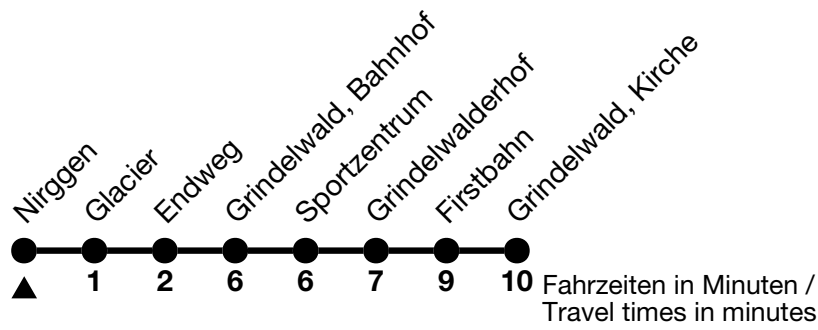

123

Nirggen → Grindelwald, Kirche

Alle Angaben ohne Gewähr / All information without guarantee

🕒	15.12. - 20.12.2024 / 31.03. - 16.05.2025	21.12.2024 - 30.03.2025
6	17 ^b _a	17 ^b _a
7	07 _b	07 _b
8	07	07
9	07	07
10	07	07 _c
11	07 _a 52 _a	08 _a 53 _a
12		
13	27	27 _c
14	27	27 _c
15	27	27 _c
16	27	27 _c
17	27	27 _c
18	27	27 _c
19	27 _a	27 _a
20		

a = Fährt bis / Runs up to Grindelwald, Bahnhof

b = Montag - Freitag ohne allgemeine Feiertage / Monday - Friday excluding bank holidays

c = Samstag - Sonntag und allg. Feiertage nur bis Bahnhof / Saturday - Sunday and bank holidays only up to train station

Fährt vom 15.12. - 20.12.2024 und 31.03. - 16.05.2025 ohne Zollohaus, Sportzentrum / Runs from 15.12. - 20.12.2024 and 31.03. - 16.05.2025 without Zollohaus, Sportzentrum

VELOS: Keine Beförderung möglich / BIKES: No transport possible