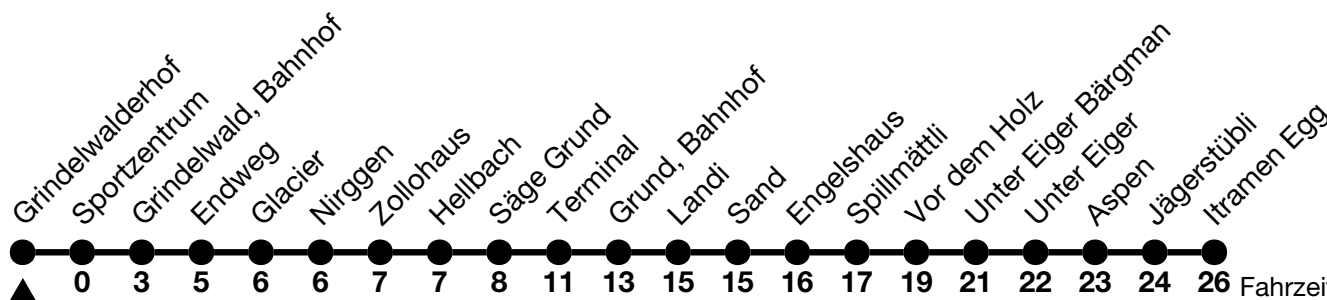

123

Grindelwalderhof → Itramen Egg

Fahrzeiten in Minuten /
Travel times in minutes

Alle Angaben ohne Gewähr / All information without guarantee

	15.12. - 20.12.2024 / 31.03. - 16.05.2025	21.12.2024 - 30.03.2025
6		
7	22	22
8	22	22
9	22	22
10	22	22 _a
11		
12	02	
13	42	42 _a
14	42	42 _a
15	42	42 _a
16	42	42 _a
17	42	42 _a
18	42	42 _a
19		
20		

a = Montag - Freitag ohne allgemeine Feiertage / Monday - Friday excluding bank holidays

Fährt vom 15.12. - 20.12.2024 und 31.03. - 16.05.2025 ohne Sportzentrum, Zollohaus / Runs from 15.12. - 20.12.2024 and 31.03. - 16.05.2025 without Sportzentrum, Zollohaus