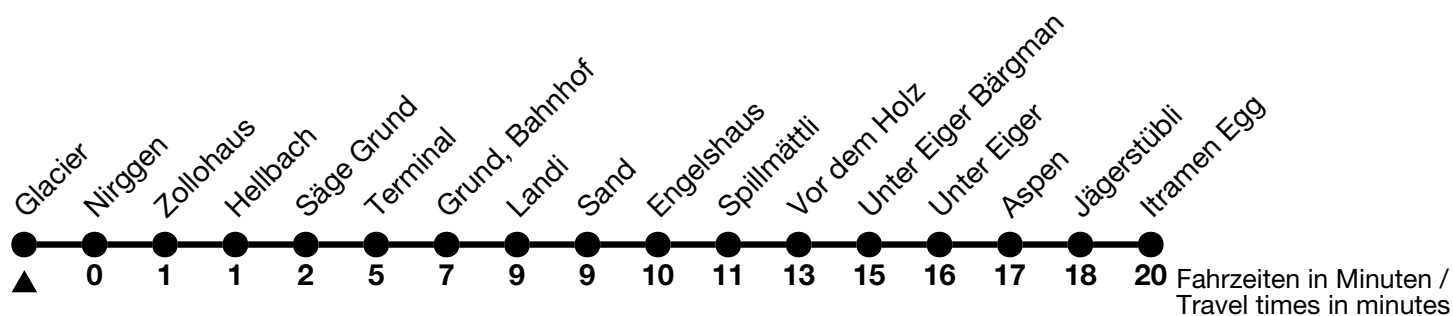

123

Glacier → Itramen Egg

Alle Angaben ohne Gewähr / All information without guarantee

🕒	15.12. - 20.12.2024 / 31.03. - 16.05.2025	21.12.2024 - 30.03.2025
6	28 _b	28 _b
7	28	28
8	28	28
9	28	28
10	28	28
11	15	15
12	08	08
13	48	48
14	48	48
15	48	48
16	48	48
17	48	48
18	48	48
19		
20		18 _a

a = Fährt bis / Runs up to Terminal

b = Montag - Freitag ohne allgemeine Feiertage / Monday - Friday excluding bank holidays

Fährt vom 15.12. - 20.12.2024 und 31.03. - 16.05.2025 ohne Sportzentrum, Zollohaus / Runs from 15.12. - 20.12.2024 and 31.03. - 16.05.2025 without Sportzentrum, Zollohaus

GrindelwaldBus