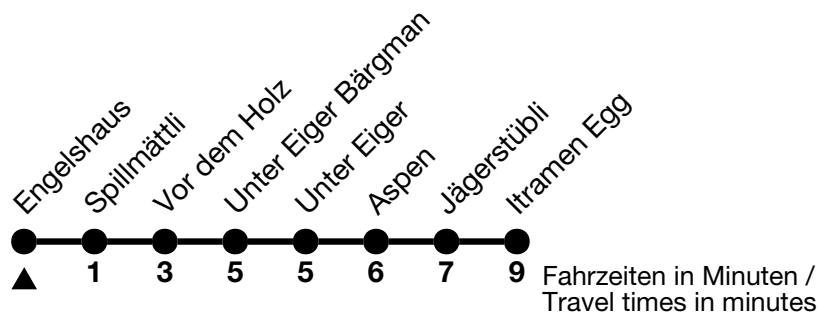

123

Engelshaus → Itramen Egg

Alle Angaben ohne Gewähr / All information without guarantee

	15.12. - 20.12.2024 / 31.03. - 16.05.2025	21.12.2024 - 30.03.2025
6	38 _a	38 _a
7	38	38
8	38	38
9	38	38
10	38	38
11	25	25
12	18	18
13	58	58
14	58	58
15	58	58
16	58	58
17	58	58
18	58	58
19		
20		

a = Montag - Freitag ohne allgemeine Feiertage / Monday - Friday excluding bank holidays

Fährt vom 15.12. - 20.12.2024 und 31.03. - 16.05.2025 ohne Sportzentrum, Zollohaus / Runs from 15.12. - 20.12.2024 and 31.03. - 16.05.2025 without Sportzentrum, Zollohaus