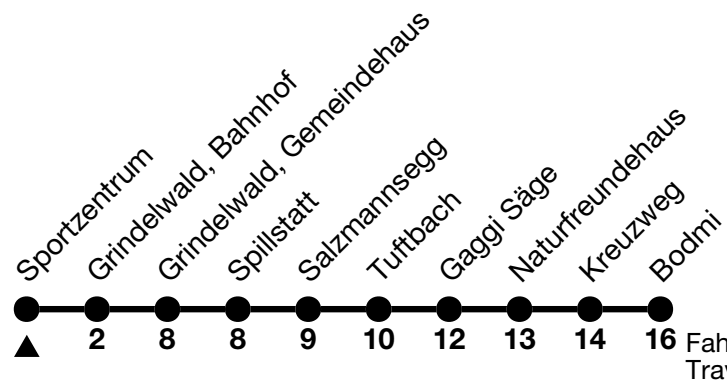

122

Sportzentrum → Bodmi

Alle Angaben ohne Gewähr / All information without guarantee

🕒	15.12. - 20.12.2024 / 31.03. - 16.05.2025	21.12.2024 - 30.03.2025
6		
7		39_a
8		39_a
9		09_a 39_a
10		09_a 39_a
11		09_a 39_a
12		09_a 39_a
13		09_a 39_a
14		09_a 39_a
15		09_a 39_a
16		09_a 39_a
17		09_a 39_a
18		09_a 39_a

a = Fährt ohne Stein and Stutz / Runs without Stein and Stutz

Fährt vom 15.12. - 20.12.2024 und 31.03. - 16.05.2025 ohne Sportzentrum, Spillstatt / Runs from 15.12. - 20.12.2024 and 31.03. - 16.05.2025 without Sportzentrum, Spillstatt

Fährt vom 21.12.2024 - 30.03.2025 ohne Golf, Stein, Stutz / Runs from 21.12.2024 - 30.03.2025 without Golf, Stein, Stutz

VELOS: Keine Beförderung möglich / BIKES: No transport possible

Ihr Fahrplan in Echtzeit
Your timetable in real time

GrindelwaldBus
Grundstrasse 32
CH-3818 Grindelwald

Tel +41 33 854 16 16
info@grindelwaldbus.ch
grindelwaldbus.ch