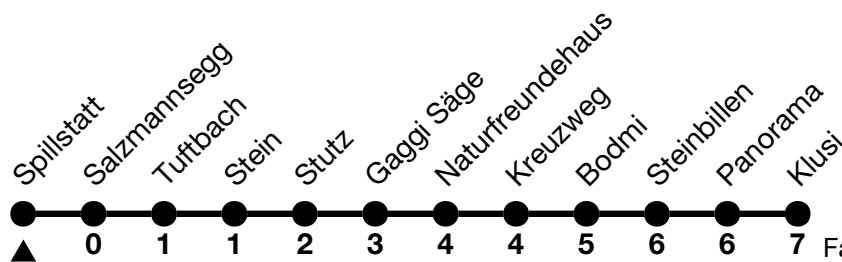

122

Spillstatt → Klusi

Fahrzeiten in Minuten /
Travel times in minutes

Alle Angaben ohne Gewähr / All information without guarantee

🕒	15.12. - 20.12.2024 / 31.03. - 16.05.2025	21.12.2024 - 30.03.2025	
6		45^C_{ab}	
7		47^C_a	
8		17^C_a	47^C_a
9		17^C_a	47^C_a
10		17^C_a	47^C_a
11		17^C_a	47^C_a
12		17^C_a	47^C_a
13		17^C_a	47^C_a
14		17^C_a	47^C_a
15		17^C_a	47^C_a
16		17^C_a	47^C_a
17		17^C_a	47^C_a
18		17^C_a	47^C_a
19		46	

a = Fährt bis / Runs up to Bodmi

b = Montag - Freitag ohne allgemeine Feiertage / Monday - Friday excluding bank holidays

c = Fährt ohne Stein and Stutz / Runs without Stein and Stutz

Fährt vom 15.12. - 20.12.2024 und 31.03. - 16.05.2025 ohne Sportzentrum, Spillstatt / Runs from 15.12. - 20.12.2024 and 31.03. - 16.05.2025 without Sportzentrum, Spillstatt

Fährt vom 21.12.2024 - 30.03.2025 ohne Golf, Stein, Stutz / Runs from 21.12.2024 - 30.03.2025 without Golf, Stein, Stutz

VELOS: Keine Beförderung möglich / BIKES: No transport possible

Ihr Fahrplan in Echtzeit
Your timetable in real time

GrindelwaldBus
Grundstrasse 32
CH-3818 Grindelwald

Tel +41 33 854 16 16
info@grindelwaldbus.ch
grindelwaldbus.ch

GrindelwaldBus