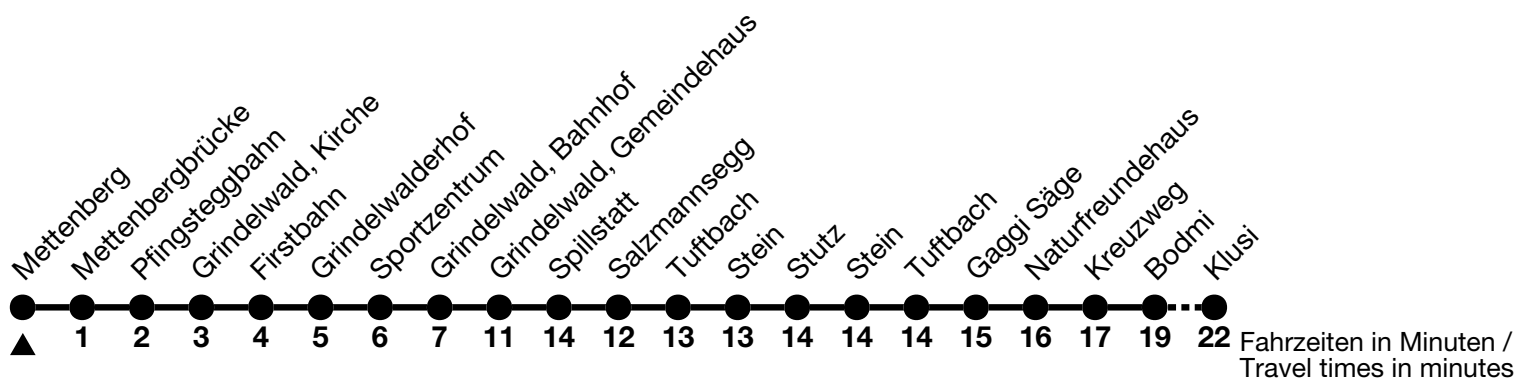

122

Mettenberg → Klusi

Alle Angaben ohne Gewähr / All information without guarantee

🕒	15.12. - 20.12.2024 / 31.03. - 16.05.2025	21.12.2024 - 30.03.2025
7	34 _c	33 _b
8	04 _b ^d 34 _c	33 _b ^c
9	04 _b ^d 34 _c	03 _b ^c 33 _b ^c
10	04 _b ^d 34 _e	03 _b ^c 33 _b ^c
11	04 _b ^d 34 _a	03 _b ^c 33 _b ^c
12	34 _a ^d	03 _b ^c 33 _b ^c
13	34 _c	03 _b ^c 33 _b ^c
14	34 _e	03 _b ^c 33 _b ^c
15	04 _b ^d 34 _e	03 _b ^c 33 _b ^c
16	04 _b ^d 34 _e	03 _b ^c 33 _b ^c
17	04 _b ^d 34 _e	03 _b ^c 33 _b ^c
18	34	03 _b ^c 33 _b ^c

a = Fährt bis / Runs up to Grindelwald, Bahnhof

b = Fährt bis / Runs up to Bodmi

c = Fährt ohne Stein and Stutz / Runs without Stein and Stutz

d = Fährt vom 15.12. - 20.12.2024 / Runs from 15.12. - 20.12.2024

e = Fährt vom 15.12. - 20.12.2024 ohne Stein und Stutz / Runs from 15.12. - 20.12.2024 without Stein and Stutz

Fährt vom 15.12. - 20.12.2024 und 31.03. - 16.05.2025 ohne Sportzentrum, Spillstatt / Runs from 15.12. - 20.12.2024 and 31.03. - 16.05.2025 without Sportzentrum, Spillstatt

Fährt vom 21.12.2024 - 30.03.2025 ohne Golf, Stein, Stutz / Runs from 21.12.2024 - 30.03.2025 without Golf, Stein, Stutz

VELOS: Keine Beförderung möglich / BIKES: No transport possible

Ihr Fahrplan in Echtzeit
Your timetable in real time