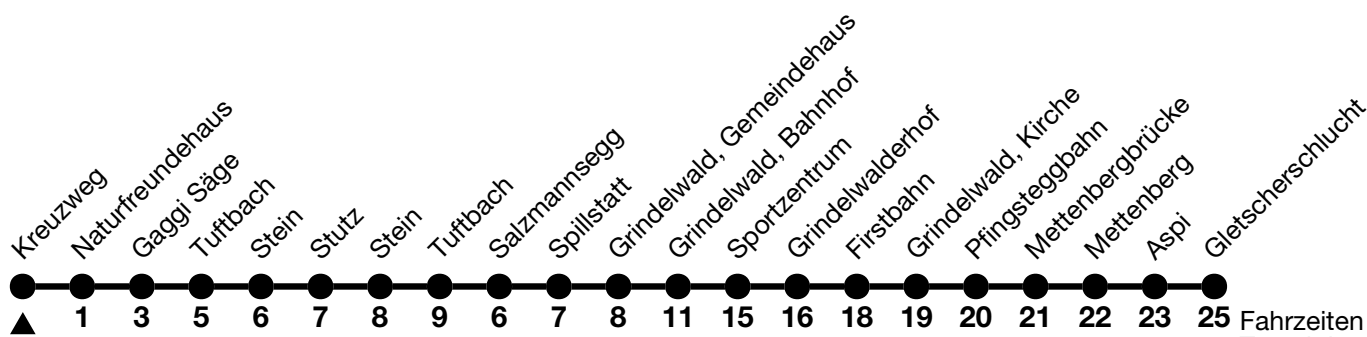

## Kreuzweg → Gletscherschlucht

Fahrzeiten in Minuten /  
Travel times in minutes

Alle Angaben ohne Gewähr / All information without guarantee

🕒	15.12. - 20.12.2024 / 31.03. - 16.05.2025		21.12.2024 - 30.03.2025	
6	30 <sup>b</sup> <sub>a</sub>		27 <sup>b</sup> <sub>a</sub>	57 <sub>b</sub>
7	01 <sub>b</sub>	31 <sub>c</sub>		
8	01 <sub>d</sub>	31 <sub>c</sub>	01 <sub>e</sub>	31 <sub>e</sub>
9	01 <sub>d</sub>	31 <sub>c</sub>	01 <sub>e</sub>	31 <sub>e</sub>
10	01 <sub>d</sub>	31 <sub>c</sub>	01 <sub>e</sub>	31 <sub>e</sub>
11	01 <sub>d</sub>	31 <sup>c</sup> <sub>a</sub>	01 <sub>e</sub>	31 <sub>e</sub>
12			01 <sub>e</sub>	31 <sub>e</sub>
13	01		01 <sub>e</sub>	31 <sub>e</sub>
14	01 <sub>d</sub>	31 <sub>c</sub>	01 <sub>e</sub>	31 <sub>e</sub>
15	01 <sub>e</sub>	31 <sub>c</sub>	01 <sub>e</sub>	31 <sub>e</sub>
16	01 <sub>e</sub>	31 <sub>c</sub>	01 <sub>e</sub>	31 <sub>e</sub>
17	01 <sub>e</sub>	31 <sup>c</sup> <sub>a</sub>	01 <sub>e</sub>	31 <sub>e</sub>
18	01 <sub>e</sub>		01 <sub>e</sub>	31 <sup>e</sup> <sub>a</sub>

a = Fährt bis / Runs up to Grindelwald, Bahnhof

b = Montag - Freitag ohne allgemeine Feiertage / Monday - Friday excluding bank holidays

c = Fährt vom 15.12. - 20.12.2024 / Runs from 15.12. - 20.12.2024

d = Fährt vom 15.12. - 20.12.2024 ohne Stein und Stutz / Runs from 15.12. - 20.12.2024 without Stein and Stutz

e = Fährt ohne Stein and Stutz / Runs without Stein and Stutz

Fährt vom 15.12. - 20.12.2024 und 31.03. - 16.05.2025 ohne Spillstatt, Sportzentrum / Runs from 15.12. - 20.12.2024 and 31.03. - 16.05.2025 without Spillstatt, Sportzentrum

Fährt vom 21.12.2024 - 30.03.2025 ohne Klusi, Panorama, Steinbillen / Runs from 21.12.2024 - 30.03.2025 without Klusi, Panorama, Steinbillen

VELOS: Keine Beförderung möglich / BIKES: No transport possible