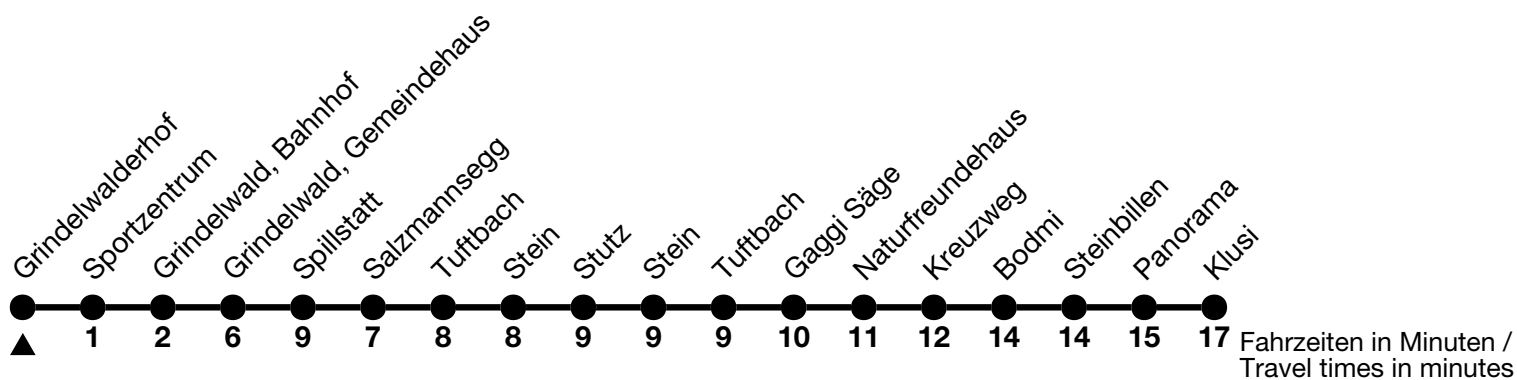

122

Grindelwalderhof → Klusi

Alle Angaben ohne Gewähr / All information without guarantee

🕒	15.12. - 20.12.2024 / 31.03. - 16.05.2025	21.12.2024 - 30.03.2025
7	39 _c	38 _b
8	09 _b 39 _c	38 _b
9	09 _b 39 _c	08 _b 38 _b
10	09 _b 39 _e	08 _b 38 _b
11	09 _b 39 _a	08 _b 38 _b
12	39 _a	08 _b 38 _b
13	39 _c	08 _b 38 _b
14	39 _e	08 _b 38 _b
15	09 _b 39 _e	08 _b 38 _b
16	09 _b 39 _e	08 _b 38 _b
17	09 _b 39 _e	08 _b 38 _b
18	39	08 _b 38 _b

a = Fährt bis / Runs up to Grindelwald, Bahnhof

b = Fährt bis / Runs up to Bodmi

c = Fährt ohne Stein and Stutz / Runs without Stein and Stutz

d = Fährt vom 15.12. - 20.12.2024 / Runs from 15.12. - 20.12.2024

e = Fährt vom 15.12. - 20.12.2024 ohne Stein und Stutz / Runs from 15.12. - 20.12.2024 without Stein and Stutz

Fährt vom 15.12. - 20.12.2024 und 31.03. - 16.05.2025 ohne Sportzentrum, Spillstatt / Runs from 15.12. - 20.12.2024 and 31.03. - 16.05.2025 without Sportzentrum, Spillstatt

Fährt vom 21.12.2024 - 30.03.2025 ohne Golf, Stein, Stutz / Runs from 21.12.2024 - 30.03.2025 without Golf, Stein, Stutz

VELOS: Keine Beförderung möglich / BIKES: No transport possible

Ihr Fahrplan in Echtzeit
Your timetable in real time