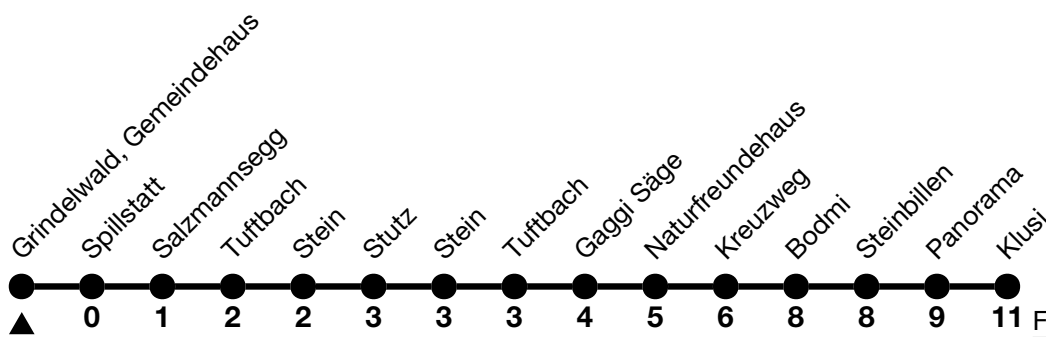

122

Grindelwald, Gemeindehaus → Klusi

Fahrzeiten in Minuten /
Travel times in minutes

Alle Angaben ohne Gewähr / All information without guarantee

🕒	15.12. - 20.12.2024 / 31.03. - 16.05.2025		21.12.2024 - 30.03.2025	
6	45 ^c _b		45 ^c _{ab}	
7	45 ^c		47 ^c _a	
8	15 ^d _a	45 ^c	17 ^c _a	47 ^c _a
9	15 ^d _a	45 ^c	17 ^c _a	47 ^c _a
10	15 ^d _a	45 ^e	17 ^c _a	47 ^c _a
11	15 ^d _a		17 ^c _a	47 ^c _a
12	13		17 ^c _a	47 ^c _a
13	45 ^c		17 ^c _a	47 ^c _a
14	15 ^d _a	45 ^e	17 ^c _a	47 ^c _a
15	15 ^d _a	45 ^e	17 ^c _a	47 ^c _a
16	15 ^d _a	45 ^e	17 ^c _a	47 ^c _a
17	15 ^d _a	45 ^e	17 ^c _a	47 ^c _a
18	15 ^d _a	45	17 ^c _a	47 ^c _a
19			45	

a = Fahrt bis / Runs up to Bodmi

b = Montag - Freitag ohne allgemeine Feiertage / Monday - Friday excluding bank holidays

c = Fahrt ohne Stein and Stutz / Runs without Stein and Stutz

d = Fahrt vom 15.12. - 20.12.2024 / Runs from 15.12. - 20.12.2024

e = Fahrt vom 15.12. - 20.12.2024 ohne Stein und Stutz / Runs from 15.12. - 20.12.2024 without Stein and Stutz

Fahrt vom 15.12. - 20.12.2024 und 31.03. - 16.05.2025 ohne Sportzentrum, Spillstatt / Runs from 15.12. -