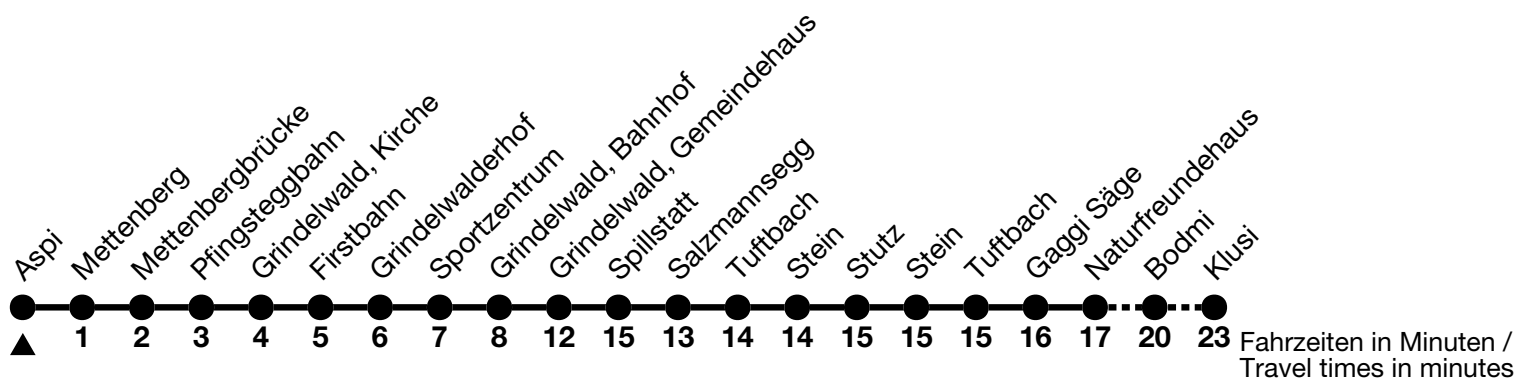

122

Aspi → Klusi

Alle Angaben ohne Gewähr / All information without guarantee

🕒	15.12. - 20.12.2024 / 31.03. - 16.05.2025	21.12.2024 - 30.03.2025
7	33 _c	32 _b
8	03 _b ^d 33 _c	32 _b ^c
9	03 _b ^d 33 _c	02 _b ^c 32 _b ^c
10	03 _b ^d 33 _e	02 _b ^c 32 _b ^c
11	03 _b ^d 33 _a	02 _b ^c 32 _b ^c
12	33 _a ^d	02 _b ^c 32 _b ^c
13	33 _c	02 _b ^c 32 _b ^c
14	33 _e	02 _b ^c 32 _b ^c
15	03 _b ^d 33 _e	02 _b ^c 32 _b ^c
16	03 _b ^d 33 _e	02 _b ^c 32 _b ^c
17	03 _b ^d 33 _e	02 _b ^c 32 _b ^c
18	33	02 _b ^c 32 _b ^c

a = Fährt bis / Runs up to Grindelwald, Bahnhof

b = Fährt bis / Runs up to Bodmi

c = Fährt ohne Stein and Stutz / Runs without Stein and Stutz

d = Fährt vom 15.12. - 20.12.2024 / Runs from 15.12. - 20.12.2024

e = Fährt vom 15.12. - 20.12.2024 ohne Stein und Stutz / Runs from 15.12. - 20.12.2024 without Stein and Stutz

Fährt vom 15.12. - 20.12.2024 und 31.03. - 16.05.2025 ohne Sportzentrum, Spillstatt / Runs from 15.12. - 20.12.2024 and 31.03. - 16.05.2025 without Sportzentrum, Spillstatt

Fährt vom 21.12.2024 - 30.03.2025 ohne Golf, Stein, Stutz / Runs from 21.12.2024 - 30.03.2025 without Golf, Stein, Stutz

VELOS: Keine Beförderung möglich / BIKES: No transport possible

Ihr Fahrplan in Echtzeit
Your timetable in real time