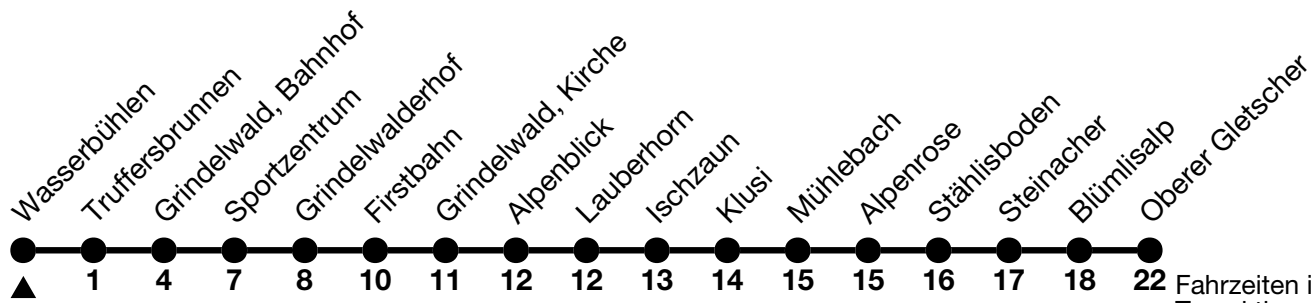

121

Wasserbühlen → Oberer Gletscher

Fahrzeiten in Minuten /
Travel times in minutes

Alle Angaben ohne Gewähr / All information without guarantee

15.12. - 20.12.2024 / 31.03. - 16.05.2025

21.12.2024 - 30.03.2025

6

7	37		07	37			
8	07	37	07	28	43	58	
9	07	37	13	28	43	58	
10	07	37	13	28	43	58	
11	07	37 _b	13	28	43	58	
12	37		13	28	43	58	
13	37		13	28	43	58	
14	07	37	13	28	43	58	
15	07	37	13	28	43	58	
16	07	37	13	28	43	58	
17	07	37	13	28	43		
18	37		07	37			
19			37 _a				
20							

a = Fahrt bis / Runs up to Grindelwald, Bahnhof

b = Fahrt bis / Runs up to Firstbahn

Fährt vom 15.12. - 20.12.2024 und 31.03. - 16.05.2025 ohne Sportzentrum, Ischzaun, Alpenrose,
Stählisboden / Runs from 15.12. - 20.12.2024 and 31.03. - 16.05.2025 without Sportzentrum,
Alpenrose, Stählisboden