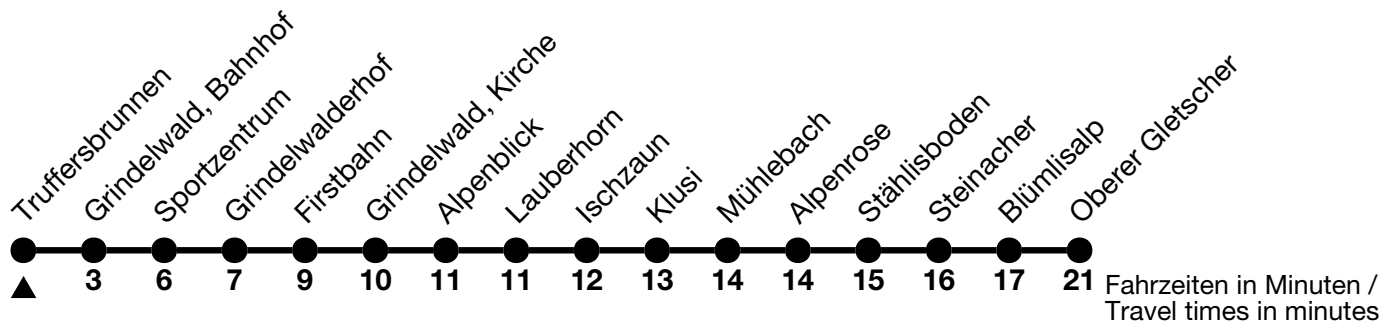

## Truffersbrunnen → Oberer Gletscher

Alle Angaben ohne Gewähr / All information without guarantee

15.12. - 20.12.2024 / 31.03. - 16.05.2025

21.12.2024 - 30.03.2025

6

7	38		08	38		
8	08	38	08	29	44	59
9	08	38	14	29	44	59
10	08	38	14	29	44	59
11	08	38 <sub>b</sub>	14	29	44	59
12	38		14	29	44	59
13	38		14	29	44	59
14	08	38	14	29	44	59
15	08	38	14	29	44	59
16	08	38	14	29	44	59
17	08	38	14	29	44	
18	38		08	38		
19			38 <sub>a</sub>			
20						

a = Fahrt bis / Runs up to Grindelwald, Bahnhof

b = Fahrt bis / Runs up to Firstbahn

Fährt vom 15.12. - 20.12.2024 und 31.03. - 16.05.2025 ohne Sportzentrum, Ischzaun, Alpenrose, Stählisboden / Runs from 15.12. - 20.12.2024 and 31.03. - 16.05.2025 without Sportzentrum, Ischzaun, Alpenrose, Stählisboden