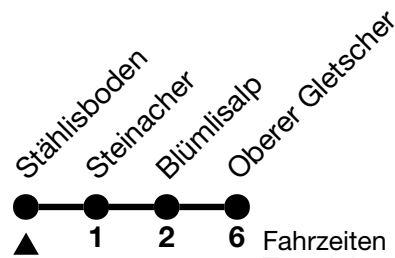

121

Stählisboden → Oberer Gletscher

Fahrzeiten in Minuten /
Travel times in minutes

Alle Angaben ohne Gewähr / All information without guarantee

	15.12. - 20.12.2024 / 31.03. - 16.05.2025	21.12.2024 - 30.03.2025			
6		53 _a			
7		23	53		
8		23	44	59	
9		14	29	44	59
10		14	29	44	59
11		14	29	44	59
12		14	29	44	59
13		14	29	44	59
14		14	29	44	59
15		14	29	44	59
16		14	29	44	59
17		14	29	44	59
18		23	53		
19		55			
20					

a = Montag - Freitag ohne allgemeine Feiertage / Monday - Friday excluding bank holidays

Fährt vom 15.12. - 20.12.2024 und 31.03. - 16.05.2025 ohne Sportzentrum, Ischzaun, Alpenrose, Stählisboden / Runs from 15.12. - 20.12.2024 and 31.03. - 16.05.2025 without Sportzentrum, Ischzaun, Alpenrose, Stählisboden