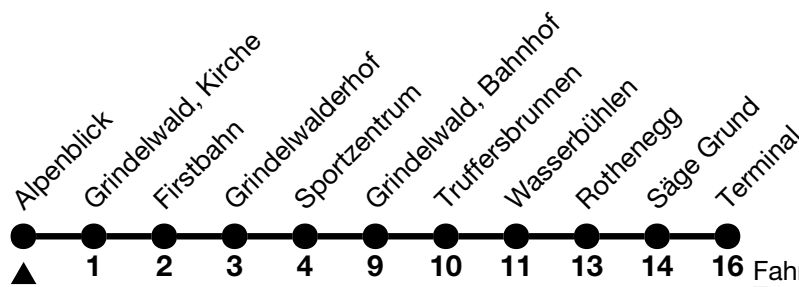

121

Alpenblick → Terminal

Fahrzeiten in Minuten /
Travel times in minutes

Alle Angaben ohne Gewähr / All information without guarantee

🕒	15.12. - 20.12.2024 / 31.03. - 16.05.2025				21.12.2024 - 30.03.2025			
6	36 ^b _a				36 ^b _a			
7	06 _b				06 _b	36		
8	06	36			06	36	46	
9	06	36			01	16	31	46
10	06	36			01	16	31	46
11	06				01	16	31	46
12	06				01	16	31	46
13	21	36			01	16	31	46
14	06	36			01	16	31	46
15	06	36			01	16	31	46
16	06	36			01	16	31	46 _c
17	06	36			01	16	31	46
18	06				01	16	36	
19	06				06			
20					07 _a			

a = Fährt bis / Runs up to Grindelwald, Bahnhof

b = Montag - Freitag ohne allgemeine Feiertage / Monday - Friday excluding bank holidays

c = Fährt auf Verlangen bis Schwendi / Travels to Schwendi on request

Fährt vom 15.12. - 20.12.2024 und 31.03. - 16.05.2025 ohne Stählisboden, Alpenrose, Ischzaun, Sportzentrum / Runs from 15.12. - 20.12.2024 and 31.03. - 16.05.2025 without Stählisboden, Alpenrose, Ischzaun, Sportzentrum