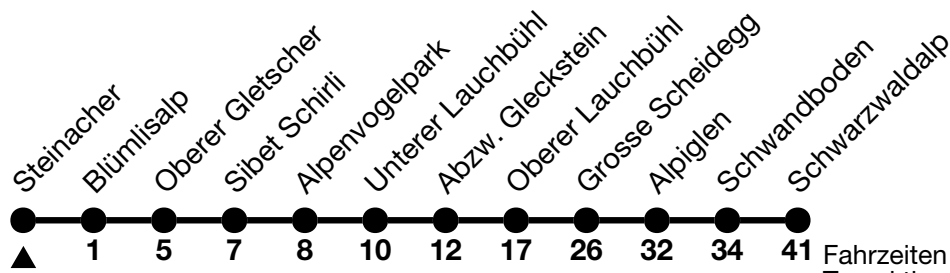

128

Steinacher → Schwarzwaldalp

Fahrzeiten in Minuten /
Travel times in minutes

Alle Angaben ohne Gewähr / All information without guarantee

14.05.2026 - 29.05.2026 / 12.10.2026 - 18.10.2026

30.05.2026 - 11.10.2026

6		
7		
8		14
9	14	14
10	14^b_a	14
11	14	14
12	14^b_a	14_a
13	14	14
14		14
15	14	14
16		14
17		
18		
19		
20		

a = Fahrt bis / Runs up to Grosse Scheidegg   b = Fahrt nur am Samstag, Sonntag und allg. Feiertagen / Runs only on Saturdays, Sundays and bank holidays

VELOS: Reservation erforderlich +41 33 854 16 16 oder info@grindelwaldbus.ch / BIKES: Reservation required +41 33 854 16 16 or info@grindelwaldbus.ch
½-Preis für Inhaber von GA und Halbtax-Abo / ½ price for GA and Half-Fare Card holders

Grindelwald, Grindelwalderhof - Oberer Gletscher Halt nur zum Einsteigen / Grindelwald, Grindelwalderhof - Oberer Gletscher stops only to board

Ihr Fahrplan in Echtzeit
Your timetable in real time

GrindelwaldBus
Grundstrasse 32
CH-3818 Grindelwald

Tel +41 33 854 16 16
info@grindelwaldbus.ch
grindelwaldbus.ch

GrindelwaldBus