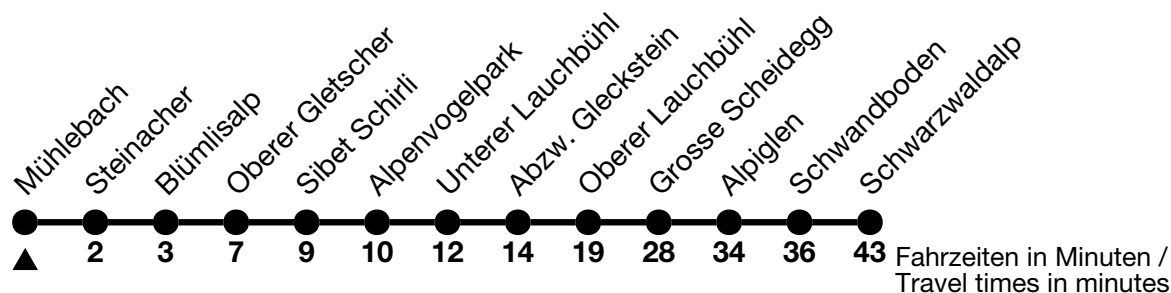

128

Mühlebach → Schwarzwaldalp

Alle Angaben ohne Gewähr / All information without guarantee

17.05.2025 - 28.05.2025 / 13.10.2025 - 19.10.2025

29.05.2025 - 12.10.2025

6		
7		
8		12
9	12	12
10	12 ^b _a	12
11	12	12
12	12 ^b _a	12 _a
13	12	12
14		12
15	12	12
16		12
17		
18		
19		
20		

a = Fahrt bis / Runs up to Grosse Scheidegg b = Fahrt nur am Samstag, Sonntag und allg. Feiertagen / Runs only on Saturdays, Sundays and bank holidays

Grindelwald, Grindelwalderhof - Oberer Gletscher Halt nur zum Einsteigen / Grindelwald, Grindelwalderhof - Oberer Gletscher stops only to board
VELOS: Reservation erforderlich +41 33 854 16 16 oder info@grindelwaldbus.ch / BIKES: Reservation required +41 33 854 16 16 or info@grindelwaldbus.ch
½-Preis für Inhaber von GA und Halbtax-Abo / ½ price for GA and Half-Fare Card holders