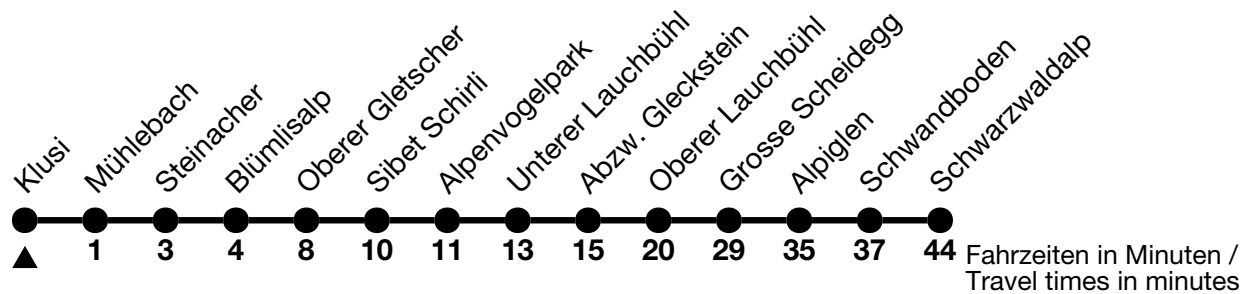

128

Klusi → Schwarzwaldalp

Alle Angaben ohne Gewähr / All information without guarantee

14.05.2026 - 29.05.2026 / 12.10.2026 - 18.10.2026

30.05.2026 - 11.10.2026

6		
7		
8		11
9	11	11
10	11 ^b _a	11
11	11	11
12	11 ^b _a	11 _a
13	11	11
14		11
15	11	11
16		11
17		
18		
19		
20		

a = Fahrt bis / Runs up to Grosse Scheidegg b = Fahrt nur am Samstag, Sonntag und allg. Feiertagen / Runs only on Saturdays, Sundays and bank holidays

VELOS: Reservation erforderlich +41 33 854 16 16 oder info@grindelwaldbus.ch / BIKES: Reservation required +41 33 854 16 16 or info@grindelwaldbus.ch
½-Preis für Inhaber von GA und Halbtax-Abo / ½ price for GA and Half-Fare Card holders

Grindelwald, Grindelwalderhof - Oberer Gletscher Halt nur zum Einsteigen / Grindelwald, Grindelwalderhof - Oberer Gletscher stops only to board

Ihr Fahrplan in Echtzeit
Your timetable in real time

GrindelwaldBus
Grundstrasse 32
CH-3818 Grindelwald