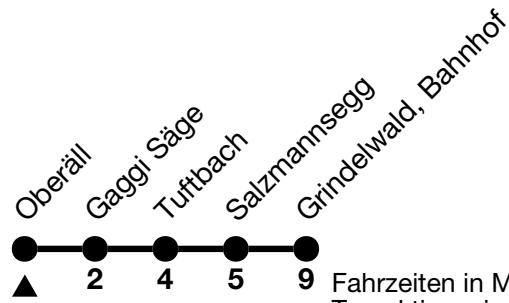

127

Oberäll → Grindelwald, Bahnhof

Fahrzeiten in Minuten /
Travel times in minutes

Alle Angaben ohne Gewähr / All information without guarantee

01.06.2024 - 13.10.2024

6

7

8