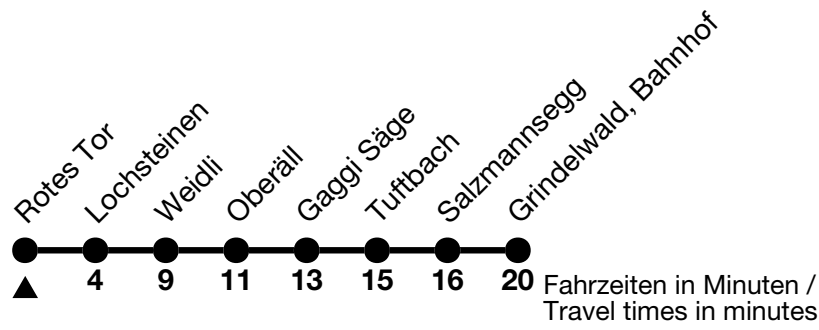

## Rotes Tor → Grindelwald, Bahnhof

Alle Angaben ohne Gewähr / All information without guarantee

18.05.2024 - 20.10.2024

6

7

8

9 30

10 40

19

20

a = Fahrt vom / Runs from 01.06.2024 - 13.10.2024

VELOS: Reservation erforderlich +41 33 854 16 16 oder [info@grindelwaldbus.ch](mailto:info@grindelwaldbus.ch) /

BIKES: Reservation required +41 33 854 16 16 or [info@grindelwaldbus.ch](mailto:info@grindelwaldbus.ch)