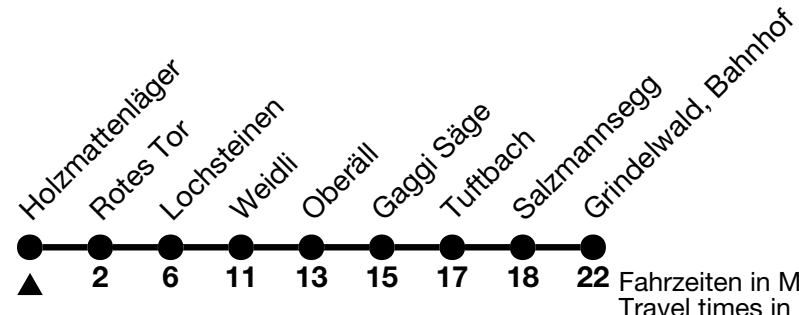

126

Holzmatte nläger → Grindelwald, Bahnhof

Alle Angaben ohne Gewähr / All information without guarantee

18.05.2024 - 20.10.2024

6	
7	
8	
9	28
10	38
11	
12	
13	23
14	33
15	43
16	53
17	
18	03 _a
19	
20	

a = Fahrt vom / Runs from 01.06.2024 - 13.10.2024