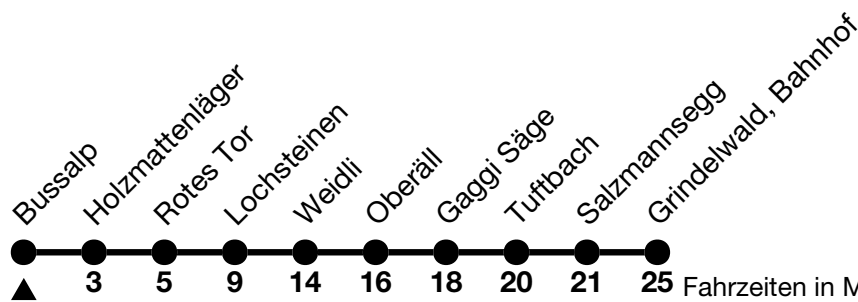

126

Bussalp → Grindelwald, Bahnhof

Fahrzeiten in Minuten /
Travel times in minutes

Alle Angaben ohne Gewähr / All information without guarantee

18.05.2024 - 20.10.2024

6

7

8

9 25

10 35

11

12

13 20

14 30

15 40

16 50

17

18 00_a

19

20

a = Fahrt vom / Runs from 01.06.2024 - 13.10.2024

VELOS: Reservation erforderlich +41 33 854 16 16 oder info@grindelwaldbus.ch /

BIKES: Reservation required +41 33 854 16 16 or info@grindelwaldbus.ch

½-Preis für Inhaber von GA und Halbtax-Abo / ½ price for GA and Half-Fare Card holders

Ihr Fahrplan in Echtzeit
Your timetable in real time

GrindelwaldBus
Grundstrasse 32
CH-3818 Grindelwald

Tel +41 (0)33 854 16 16
info@grindelwaldbus.ch
grindelwaldbus.ch

GrindelwaldBus