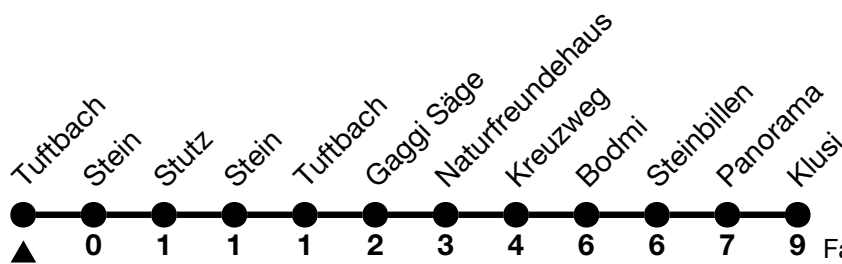

122

Tuftbach → Klusi

Fahrzeiten in Minuten /
Travel times in minutes

Alle Angaben ohne Gewähr / All information without guarantee

🕒	17.05.2025 - 12.10.2025		13.10.2025 - 13.12.2025	
	6	47 _b ^c		47 _b ^c
7	47 _c		47 _c	
8	17 _a	47 _c	47 _c	
9	17 _a	47 _c	47 _c	
10	17 _a	47 _c	47	
11	17 _a			
12	15		15	
13	47 _c		47 _c	
14	17 _a	47 _c	47	
15	17 _a	47 _c	47	
16	17 _a	47 _c	47	
17	17 _a	47 _c	47	
18	17 _a	47	47	
19				
20				

a = Fährt bis / Runs up to Bodmi

b = Montag - Freitag ohne allgemeine Feiertage / Monday - Friday excluding bank holidays

c = Fährt ohne Stein and Stutz / Runs without Stein and Stutz

VELOS: Keine Beförderung möglich / BIKES: No transport possible