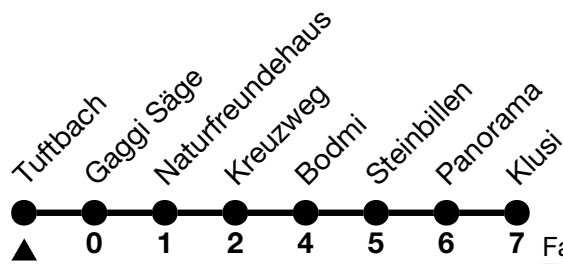

## Tuftbach → Klusi

Fahrzeiten in Minuten /  
Travel times in minutes

Alle Angaben ohne Gewähr / All information without guarantee

🕒	17.05.2025 - 12.10.2025	13.10.2025 - 13.12.2025
6		
7		
8		
9		
10		
11		
12		
13		
14		48
15		48
16		48
17		48
18		48
19		
20		