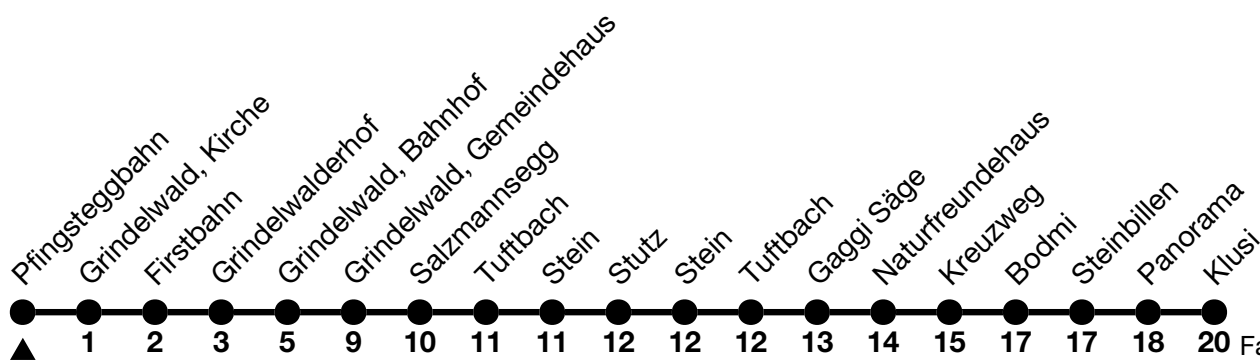

## Pfingsteggbahn → Klusi

Alle Angaben ohne Gewähr / All information without guarantee

17.05.2025 - 12.10.2025

13.10.2025 - 13.12.2025

6

7 36<sub>c</sub> 36<sub>c</sub>

8 06<sub>b</sub> 36<sub>c</sub> 36<sub>c</sub>

18 22<sub>a</sub><sup>d</sup> 36 52<sub>a</sub><sup>d</sup> 36

19

20

a = Fahrt bis / Runs up to Grindelwald, Bahnhof

b = Fahrt bis / Runs up to Bodmi

c = Fahrt ohne Stein and Stutz / Runs without Stein and Stutz