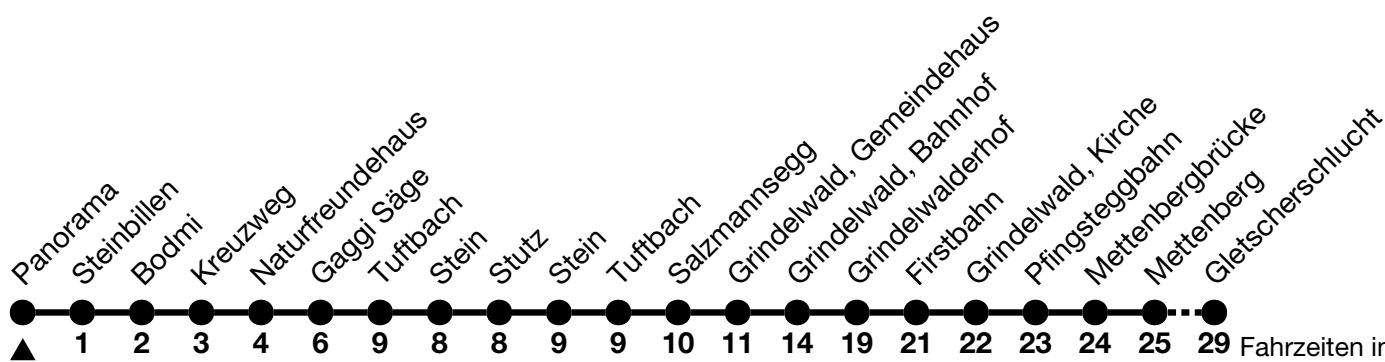

## Panorama → Gletscherschlucht

Fahrzeiten in Minuten /  
Travel times in minutes

Alle Angaben ohne Gewähr / All information without guarantee

🕒	17.05.2025 - 12.10.2025		13.10.2025 - 13.12.2025	
6	27 <sup>b</sup> <sub>a</sub>	58 <sub>b</sub>	27 <sup>b</sup> <sub>a</sub>	58 <sub>b</sub>
7	58 <sub>c</sub>		58	
8	58 <sub>c</sub>		58	
9	58 <sub>c</sub>		58	
10	58 <sub>c</sub>		58	
11				
12	58		58	
13	58 <sub>c</sub>		58	
14	58 <sub>c</sub>		58 <sub>c</sub>	
15	58 <sub>c</sub>		58 <sub>c</sub>	
16	58 <sub>c</sub>		58 <sub>c</sub>	
17	58 <sub>c</sub>		58 <sub>c</sub>	
18				
19				
20				

a = Fährt bis / Runs up to Grindelwald, Bahnhof

b = Montag - Freitag ohne allgemeine Feiertage / Monday - Friday excluding bank holidays

c = Fährt ohne Stein and Stutz / Runs without Stein and Stutz

VELOS: Keine Beförderung möglich / BIKES: No transport possible