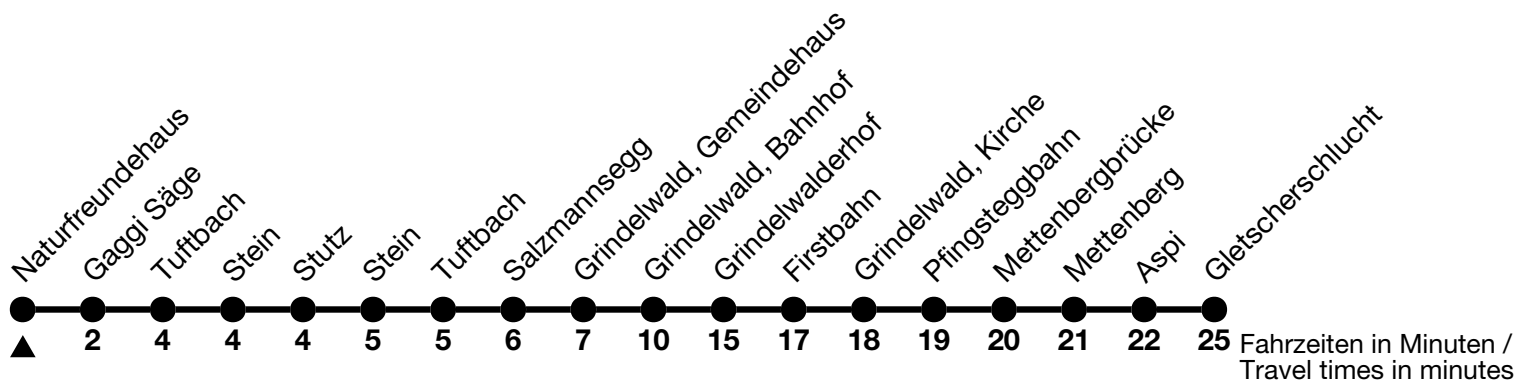

## Naturfreundehaus → Gletscherschlucht

Alle Angaben ohne Gewähr / All information without guarantee

| 🕒  | 17.05.2025 - 12.10.2025         | 13.10.2025 - 13.12.2025      |
|----|---------------------------------|------------------------------|
| 6  | 31 <sup>b</sup> <sub>a</sub>    | 31 <sup>b</sup> <sub>a</sub> |
| 7  | 02 <sup>b</sup> 32              | 02 <sup>b</sup>              |
| 8  | 02 <sup>c</sup> 32              | 02                           |
| 9  | 02 <sup>c</sup> 32              | 02                           |
| 10 | 02 <sup>c</sup> 32              | 02                           |
| 11 | 02 <sup>c</sup> 32 <sup>a</sup> | 02                           |
| 12 |                                 |                              |
| 13 | 02                              | 02                           |
| 14 | 02 <sup>c</sup> 32              | 02                           |
| 15 | 02 <sup>c</sup> 32              | 02 <sup>c</sup>              |
| 16 | 02 <sup>c</sup> 32              | 02 <sup>c</sup>              |
| 17 | 02 <sup>c</sup> 32 <sup>a</sup> | 02 <sup>c</sup>              |
| 18 | 02 <sup>c</sup>                 | 02 <sup>c</sup>              |
| 19 |                                 |                              |
| 20 |                                 |                              |

a = Fährt bis / Runs up to Grindelwald, Bahnhof

b = Montag - Freitag ohne allgemeine Feiertage / Monday - Friday excluding bank holidays

c = Fährt ohne Stein and Stutz / Runs without Stein and Stutz

VELOS: Keine Beförderung möglich / BIKES: No transport possible