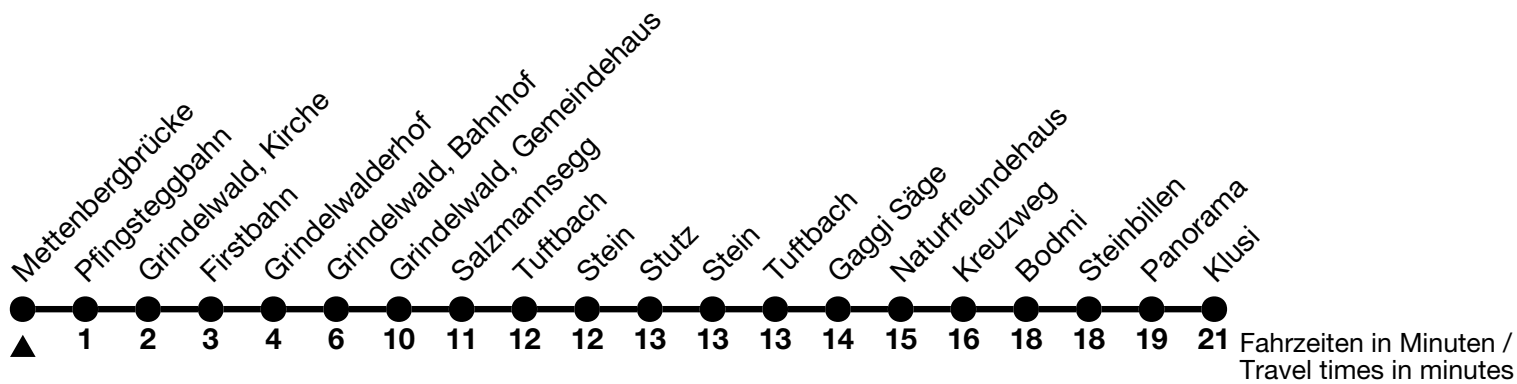

122

Mettenbergbrücke → Klusi

Alle Angaben ohne Gewähr / All information without guarantee

🕒	17.05.2025 - 12.10.2025	13.10.2025 - 13.12.2025
6		
7	35 _c	35 _c
8	05 _b 35 _c	35 _c
9	05 _b 35 _c	35 _c
10	05 _b 35 _c	35
11	05 _b 35 _a	35 _a
12	35 _a	
13	35 _c	35 _c
14	35 _c	35
15	05 _b 35 _c	35
16	05 _b 35 _c	35
17	05 _b 35 _c	35
18	35	35
19		
20		

a = Fahrt bis / Runs up to Grindelwald, Bahnhof b = Fahrt bis / Runs up to Bodmi c = Fahrt ohne Stein and Stutz / Runs without Stein and Stutz

VELOS: Keine Beförderung möglich / BIKES: No transport possible