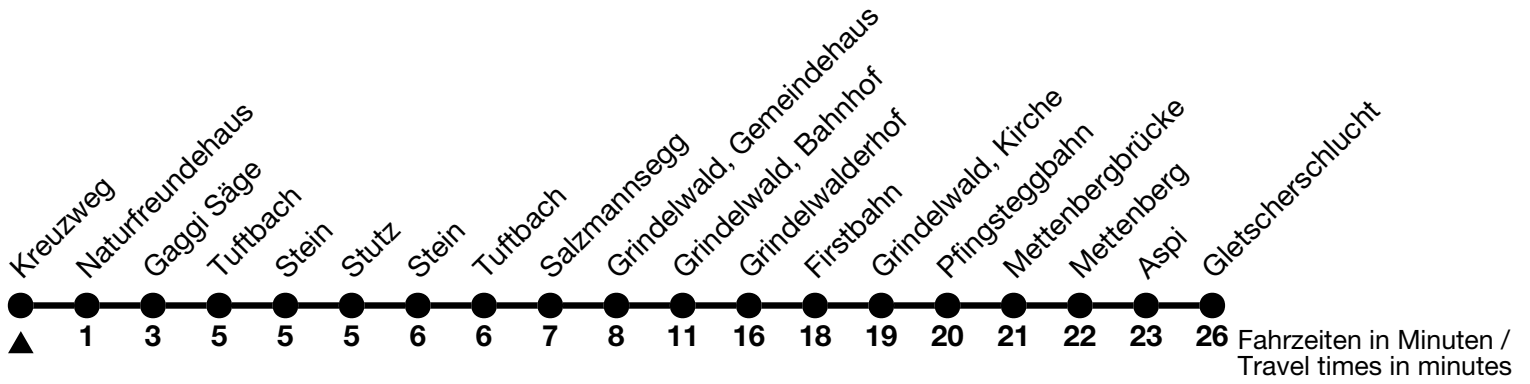

122

Kreuzweg → Gletscherschlucht

Alle Angaben ohne Gewähr / All information without guarantee

🕒	17.05.2025 - 12.10.2025	13.10.2025 - 13.12.2025
6	30 ^b _a	30 ^b _a
7	01 _b 31	01 _b
8	01 _c 31	01
9	01 _c 31	01
10	01 _c 31	01
11	01 _c 31 _a	01
12		
13	01	01
14	01 _c 31	01
15	01 _c 31	01 _c
16	01 _c 31	01 _c
17	01 _c 31 _a	01 _c
18	01 _c	01 _c
19		
20		

a = Fährt bis / Runs up to Grindelwald, Bahnhof

b = Montag - Freitag ohne allgemeine Feiertage / Monday - Friday excluding bank holidays

c = Fährt ohne Stein and Stutz / Runs without Stein and Stutz

VELOS: Keine Beförderung möglich / BIKES: No transport possible