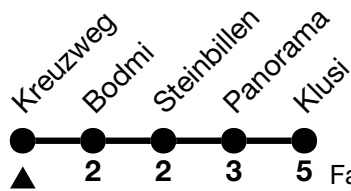

122

Kreuzweg → Klusi

Fahrzeiten in Minuten /
Travel times in minutes

Alle Angaben ohne Gewähr / All information without guarantee

🕒	17.05.2025 - 12.10.2025	13.10.2025 - 13.12.2025
6	51 _b	51 _b
7	51	51
8	21 _a 51	51
9	21 _a 51	51
10	21 _a 51	51
11	21 _a	
12	19	19
13	51	51
14	21 _a 51	51
15	21 _a 51	51
16	21 _a 51	51
17	21 _a 51	51
18	21 _a 51	51
19		
20		

a = Fährt bis / Runs up to Bodmi b = Montag - Freitag ohne allgemeine Feiertage / Monday - Friday excluding bank holidays

VELOS: Keine Beförderung möglich / BIKES: No transport possible

Ihr Fahrplan in Echtzeit
Your timetable in real time