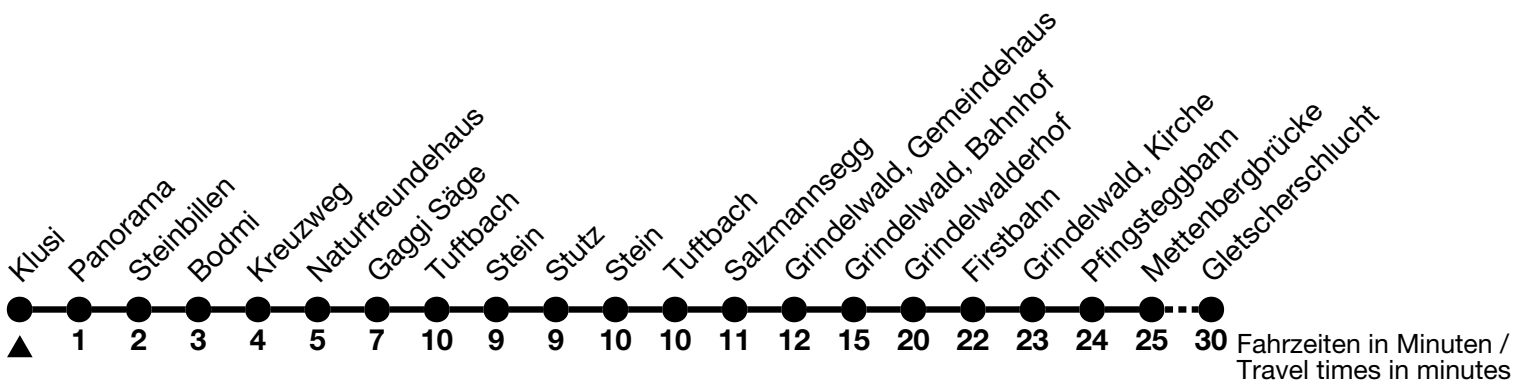

122

Klusi → Gletscherschlucht

Alle Angaben ohne Gewähr / All information without guarantee

🕒	17.05.2025 - 12.10.2025		13.10.2025 - 13.12.2025	
6	26 ^b _a	57 ^b _b	26 ^b _a	57 ^b _b
7	57 _c		57	
8	57 _c		57	
9	57 _c		57	
10	57 _c		57	
11				
12	57		57	
13	57 _c		57	
14	57 _c		57 _c	
15	57 _c		57 _c	
16	57 _c		57 _c	
17	57 _c		57 _c	
18				
19				
20				

a = Fährt bis / Runs up to Grindelwald, Bahnhof
 b = Montag - Freitag ohne allgemeine Feiertage / Monday - Friday excluding bank holidays
 c = Fährt ohne Stein and Stutz / Runs without Stein and Stutz