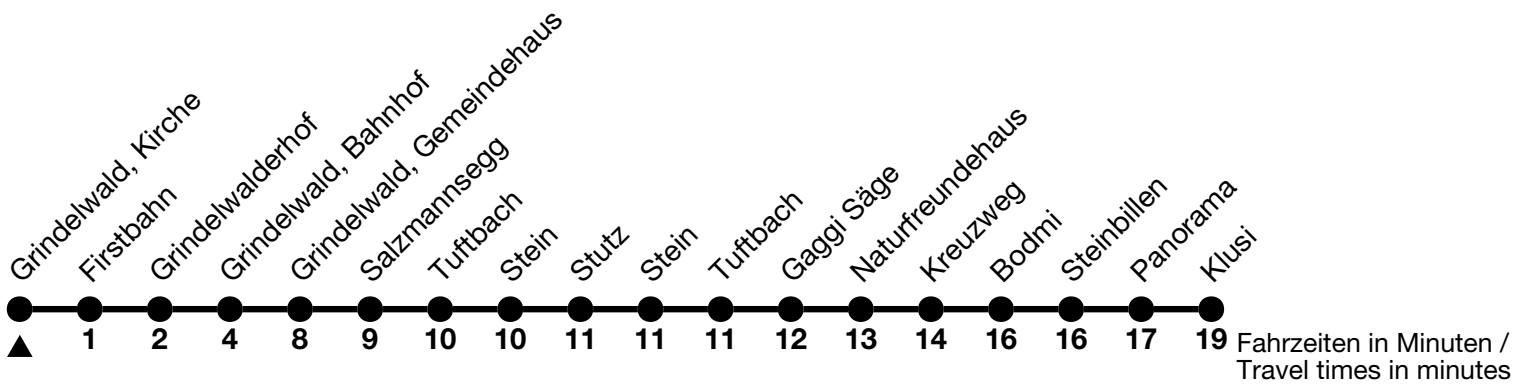

122

Grindelwald, Kirche → Klusi

Alle Angaben ohne Gewähr / All information without guarantee

🕒	17.05.2025 - 12.10.2025				13.10.2025 - 13.12.2025			
6								
7	37 _c				37 _c			
8	07 _b	37 _c			37 _c			
9	07 _b	37 _c			37 _c			
10	07 _b	37 _c			37			
11	07 _b	37 _a			37 _a			
12	37 _a							
13	37 _c				37 _c			
14	37 _c	53 _a ^d			37			
15	07 _b	23 _a ^d	37 _c	53 _a ^d	37			
16	07 _b	23 _a ^d	37 _c	53 _a ^d	37			
17	07 _b	23 _a ^d	37 _c	53 _a ^d	37			
18	23 _a ^d	37	53 _a ^d		37			
19								
20								

a = Fahrt bis / Runs up to Grindelwald, Bahnhof
 b = Fahrt bis / Runs up to Bodmi
 c = Fahrt ohne Stein and Stutz / Runs without Stein and Stutz
 d = Weiterfahrt ab Bahnhof nach Grindelwald, Terminal (Linie 121) / Continues from Bahnhof to Grindelwald, Terminal (line 121)

VELOS: Keine Beförderung möglich / BIKES: No transport possible

Ihr Fahrplan in Echtzeit
Your timetable in real time

GrindelwaldBus
Grundstrasse 32
CH-3818 Grindelwald

Tel +41 33 854 16 16
info@grindelwaldbus.ch
grindelwaldbus.ch