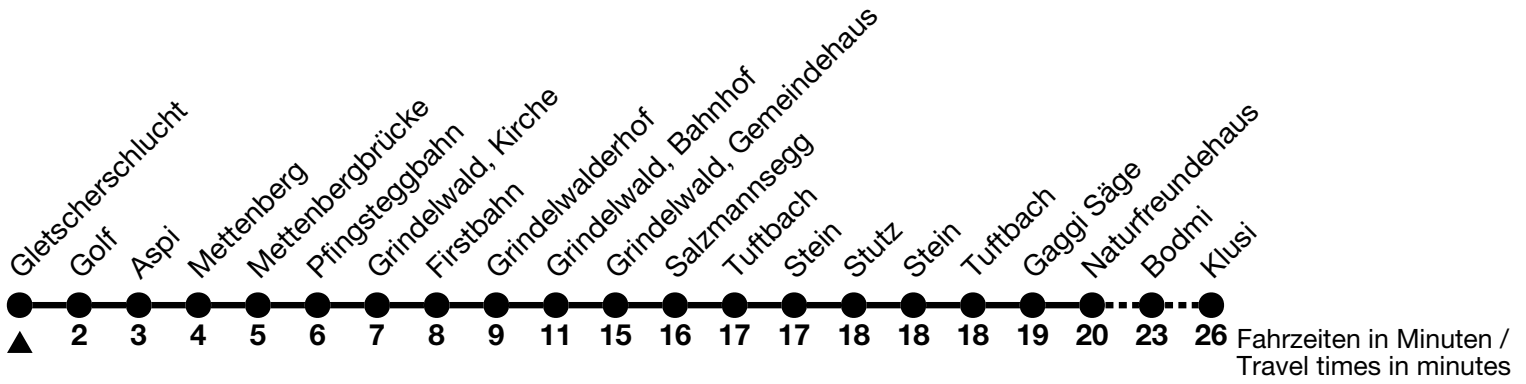

122

Gletscherschlucht → Klusi

Alle Angaben ohne Gewähr / All information without guarantee

🕒	17.05.2025 - 12.10.2025	13.10.2025 - 13.12.2025
6		
7	30 _c	30 _c
8	00 _b 30 _c	30 _c
9	00 _b 30 _c	30 _c
10	00 _b 30 _c	30
11	00 _b 30 _a	30 _a
12	30 _a	
13	30 _c	30 _c
14	30 _c	30
15	00 _b 30 _c	30
16	00 _b 30 _c	30
17	00 _b 30 _c	30
18	30	30
19		
20		

a = Fahrt bis / Runs up to Grindelwald, Bahnhof b = Fahrt bis / Runs up to Bodmi c = Fahrt ohne Stein and Stutz / Runs without Stein and Stutz

VELOS: Keine Beförderung möglich / BIKES: No transport possible