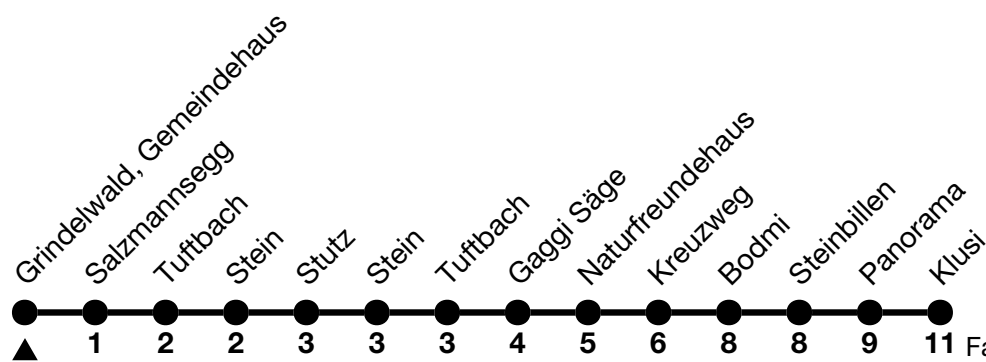

122

Grindelwald, Gemeindehaus → Klusi

Fahrzeiten in Minuten /
Travel times in minutes

Alle Angaben ohne Gewähr / All information without guarantee

🕒	17.05.2025 - 12.10.2025	13.10.2025 - 13.12.2025
6	45^c_b	45^c_b
7	45_c	45_c
8	15_a 45_c	45_c
9	15_a 45_c	45_c
10	15_a 45_c	45
11	15_a	
12	13	13
13	45_c	45_c
14	15_a 45_c	45
15	15_a 45_c	45
16	15_a 45_c	45
17	15_a 45_c	45
18	15_a 45	45
19		
20		

a = Fährt bis / Runs up to Bodmi

b = Montag - Freitag ohne allgemeine Feiertage / Monday - Friday excluding bank holidays

c = Fährt ohne Stein and Stutz / Runs without Stein and Stutz

VELOS: Keine Beförderung möglich / BIKES: No transport possible

Ihr Fahrplan in Echtzeit
Your timetable in real time

GrindelwaldBus
Grundstrasse 32
CH-3818 Grindelwald

Tel +41 33 854 16 16
info@grindelwaldbus.ch
grindelwaldbus.ch

GrindelwaldBus