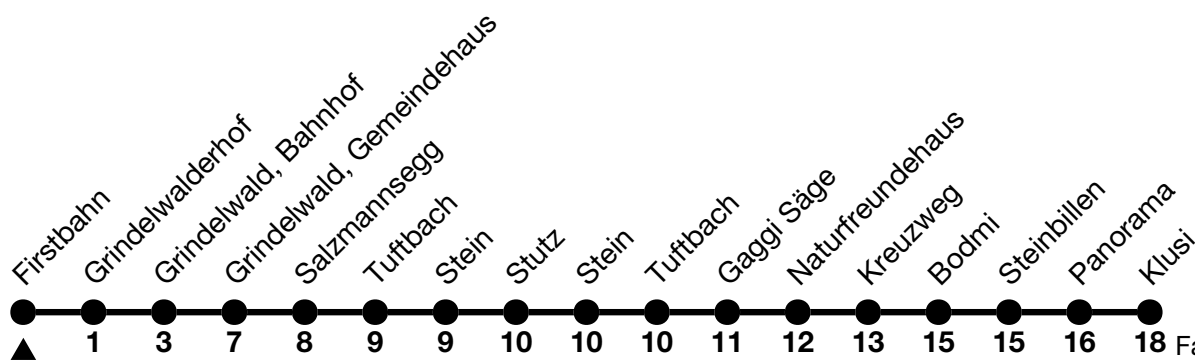

122

Firstbahn → Klusi

Alle Angaben ohne Gewähr / All information without guarantee

17.05.2025 - 12.10.2025

13.10.2025 - 13.12.2025

6

7 38_c 38_c

8 08_b 38_c 38_c

9 08_b 38_c 38_c

10 08_b 38_c 38

11 08_b 38_a 38_a

12 38_a

13 38_c 38_c

14 38_c 54_a^d 38

15 08_b 24_a^d 38_c 54_a^d 38

16 08_b 24_a^d 38_c 54_a^d 38

17 08_b 24_a^d 38_c 54_a^d 38

18 24_a^d 38 54_a^d 38

19

20

a = Fahrt bis / Runs up to Grindelwald, Bahnhof

b = Fahrt bis / Runs up to Bodmi

c = Fahrt ohne Stein and Stutz / Runs without Stein and Stutz

d = Weiterfahrt ab Bahnhof nach Grindelwald, Terminal (Linie 121) / Continues from Bahnhof to Grindelwald, Terminal (line 121)

GrindelwaldBus