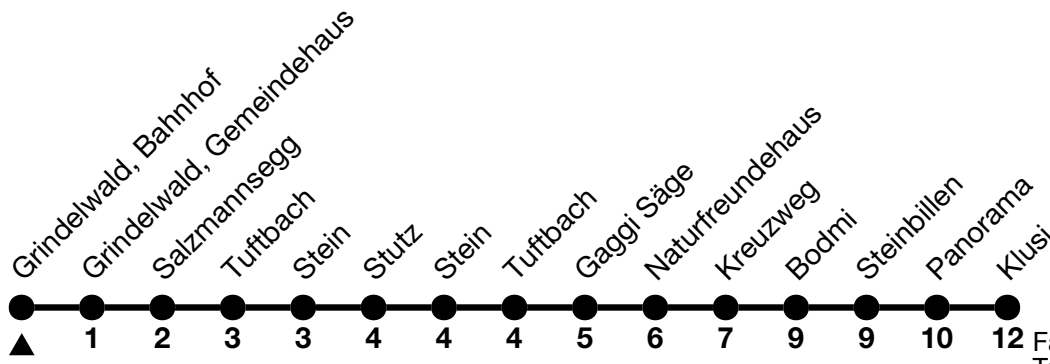

122

Grindelwald, Bahnhof → Klusi

Fahrzeiten in Minuten /
Travel times in minutes

Alle Angaben ohne Gewähr / All information without guarantee

🕒	17.05.2025 - 12.10.2025	13.10.2025 - 13.12.2025
6	44 ^c _b	44 ^c _b
7	44 _c	44 _c
8	14 _a 44 _c	44 _c
9	14 _a 44 _c	44 _c
10	14 _a 44 _c	44
11	14 _a	
12	12	12
13	44 _c	44 _c
14	14 _a 44 _c	44
15	14 _a 44 _c	44
16	14 _a 44 _c	44
17	14 _a 44 _c	44
18	14 _a 44	44
19		
20		

a = Fährt bis / Runs up to Bodmi

b = Montag - Freitag ohne allgemeine Feiertage / Monday - Friday excluding bank holidays

c = Fährt ohne Stein and Stutz / Runs without Stein and Stutz

VELOS: Keine Beförderung möglich / BIKES: No transport possible