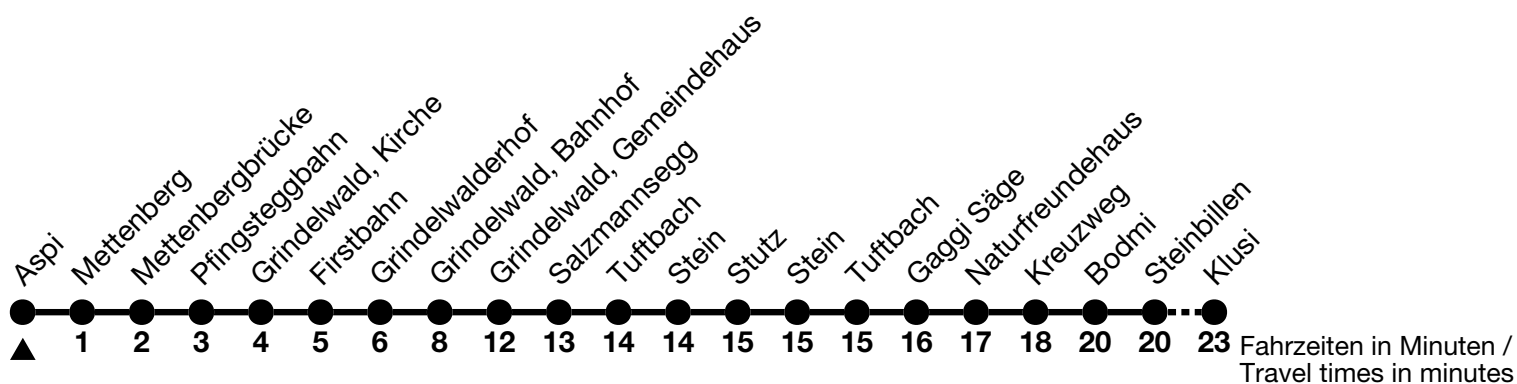

122

Aspi → Klusi

Alle Angaben ohne Gewähr / All information without guarantee

🕒	17.05.2025 - 12.10.2025	13.10.2025 - 13.12.2025
6		
7	33 _c	33 _c
8	03 _b 33 _c	33 _c
9	03 _b 33 _c	33 _c
10	03 _b 33 _c	33
11	03 _b 33 _a	33 _a
12	33 _a	
13	33 _c	33 _c
14	33 _c	33
15	03 _b 33 _c	33
16	03 _b 33 _c	33
17	03 _b 33 _c	33
18	33	33
19		
20		

a = Fahrt bis / Runs up to Grindelwald, Bahnhof b = Fahrt bis / Runs up to Bodmi c = Fahrt ohne Stein and Stutz / Runs without Stein and Stutz

VELOS: Keine Beförderung möglich / BIKES: No transport possible