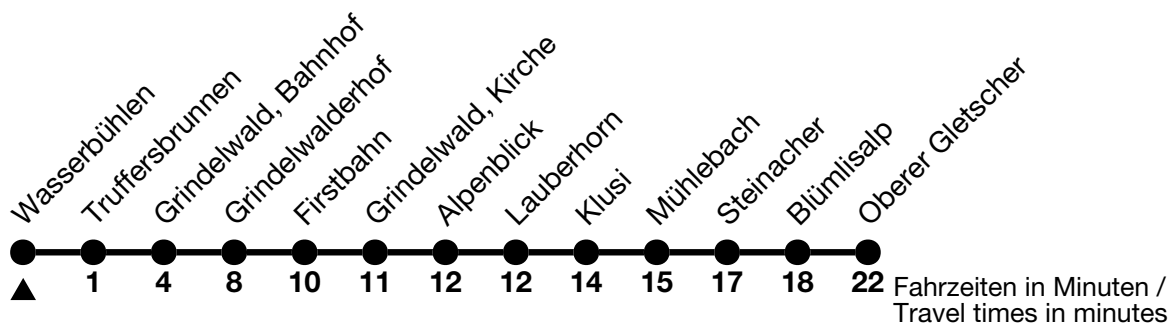

121

Wasserbühlen → Oberer Gletscher

Alle Angaben ohne Gewähr / All information without guarantee

02.04.2024 - 14.12.2024

6

7 37

8 07_b 37

9 07_b 37

18 37

19

20

a = Fährt bis / Runs up to Firstbahn

b = Fährt vom / Runs from 18.05. - 13.10.2024

VELOS: Keine Beförderung möglich / BIKES: No transport possible

Ihr Fahrplan in Echtzeit
Your timetable in real time