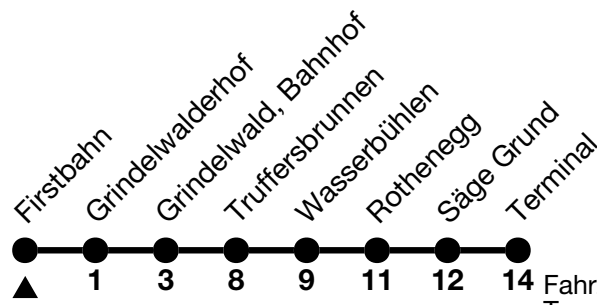

121

Firstbahn → Terminal

Fahrzeiten in Minuten /
Travel times in minutes

Alle Angaben ohne Gewähr / All information without guarantee

02.04.2024 - 14.12.2024

6	39 ^c _a	
7	09 _c	
8	09	39 _b
9	09	39 _b
10	09	39 _b
11	09	
12	09 _b	
13	24	39 _b
14	09	39 _b
15	09	39 _b
16	09	39 _b
17	09	39 _b
18	09	
19	09	
20		

a = Fahrt bis / Runs up to Grindelwald, Bahnhof

b = Fahrt vom / Runs from 18.05. - 13.10.2024

c = Montag-Freitag ohne allgemeine Feiertage / Monday-Friday excluding bank holidays

VELOS: Keine Beförderung möglich / BIKES: No transport possible