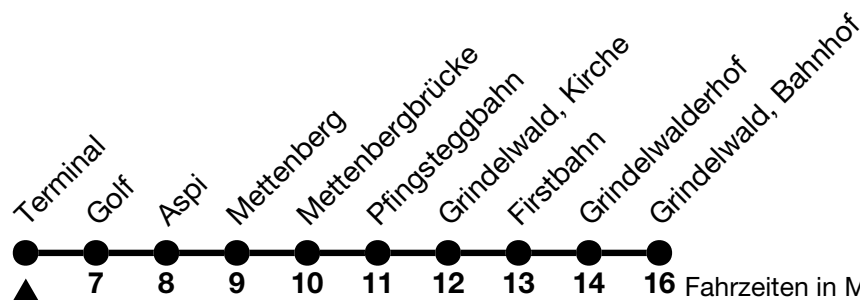

120

Terminal → Grindelwald, Bahnhof

Fahrzeiten in Minuten /
Travel times in minutes

Alle Angaben ohne Gewähr / All information without guarantee

14.05.2026 - 11.10.2026

6

7

8