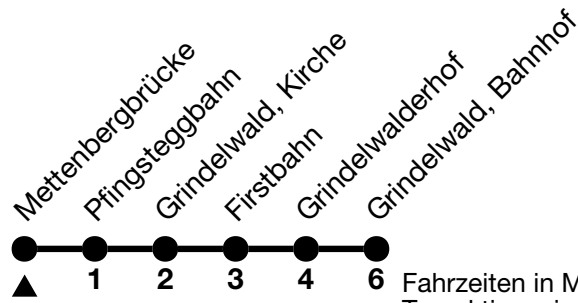

120

Mettenbergbrücke → Grindelwald, Bahnhof

Fahrzeiten in Minuten /
Travel times in minutes

Alle Angaben ohne Gewähr / All information without guarantee

14.05.2026 - 11.10.2026

6

7

8