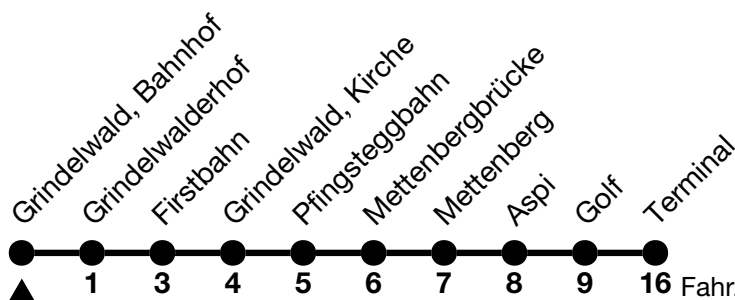

120

Grindelwald, Bahnhof → Terminal

Fahrzeiten in Minuten /
Travel times in minutes

Alle Angaben ohne Gewähr / All information without guarantee

14.05.2026 - 11.10.2026

6

7

8

9 29 59

10 29 59

11 29 59

12 29 59

13 29

14

15

16